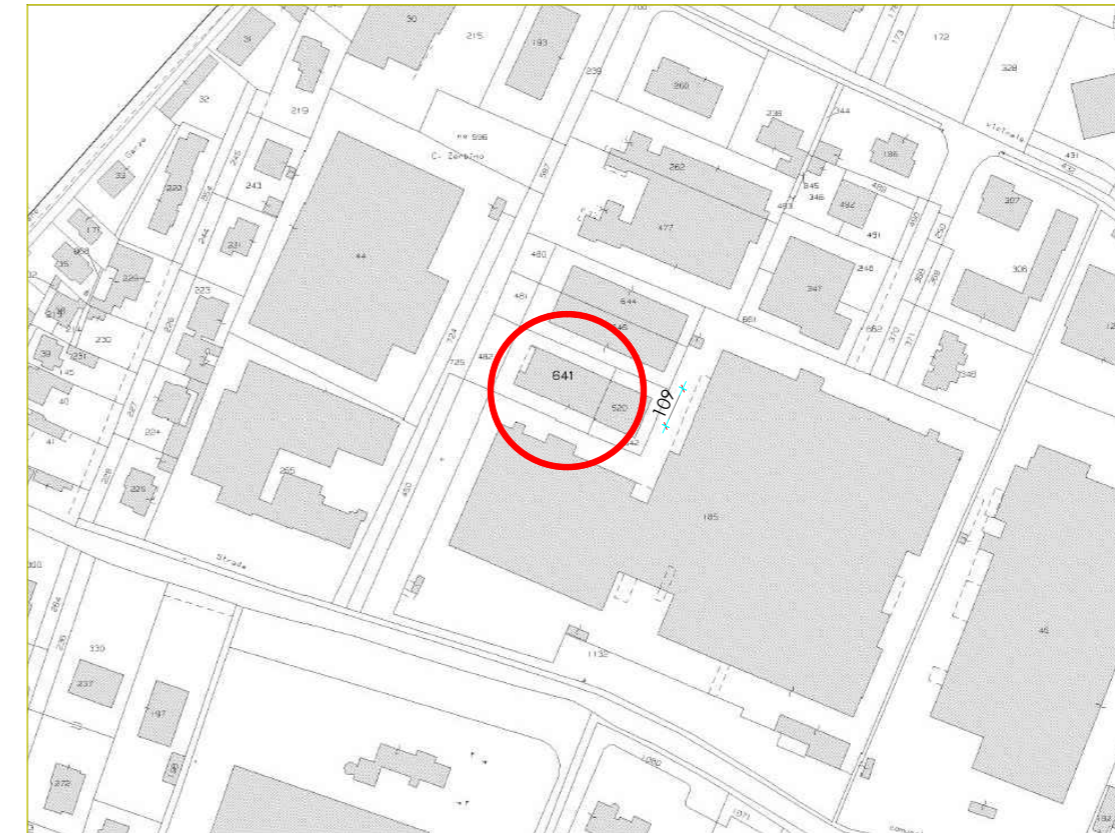

"Stralcio azzonamento: Zona D1 per aree produttive"

"Stralcio estratto mappa"

Comune di FLERO		Provincia di BERGAMO	
COMMITTENTE " ROMANO IMMOBILIARE SRL" Via Dante Alighieri n.° 19 - Flero (Bs)			
TITOLO RICHIESTA P.P. PARTICOLAREGGIATO: ROMANO IMMOBILIARE "VIA ALIGHIERI" PRESSO CAPANNONE DI PROPRIETA' SITO IN VIA DANTE ALIGHIERI 19 - FLERO			
OGGETTO Elaborati cartografici		Scala : 1:200	Tavola n°
		Data : GIUGNO 17	1
		Disegno n° : 1	
STUDIO TECNICO Arch. Testa Roberta via Caravaggio, 8-Roccafranca-Tel. 3395345922			